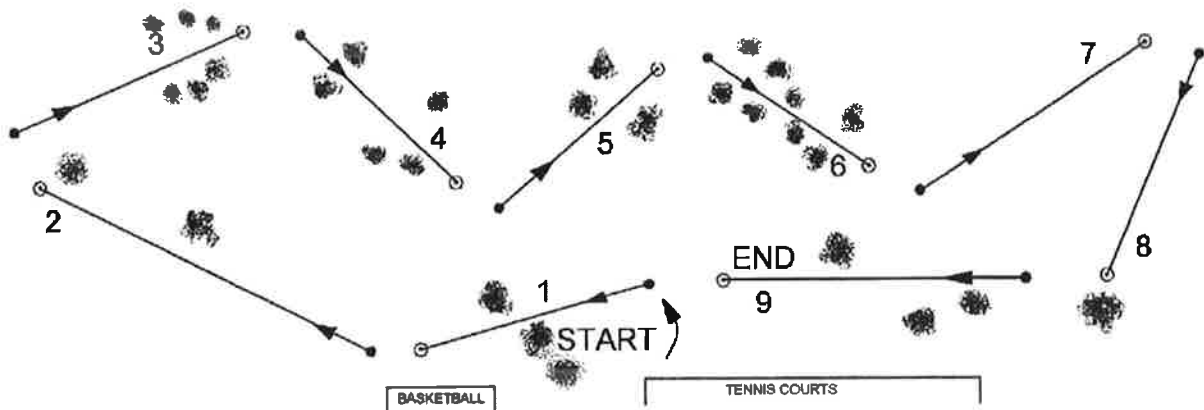

BRANCHWOOD PARK DISC GOLF COURSE

FRANCONIA TOWNSHIP

Est. 2006

Hole	1	2	3	4	5	6	7	8	9	TOTAL
Distance	222	227	159	153	153	145	198	141	200	1598
Par	4	4	3	3	3	4	4	3	4	32

BRANCHWOOD PARK DISC GOLF COURSE

FRANCONIA TOWNSHIP

Est. 2006

Hole	1	2	3	4	5	6	7	8	9	TOTAL
Distance	222	227	159	153	153	145	198	141	200	1598
Par	4	4	3	3	3	4	4	3	4	32